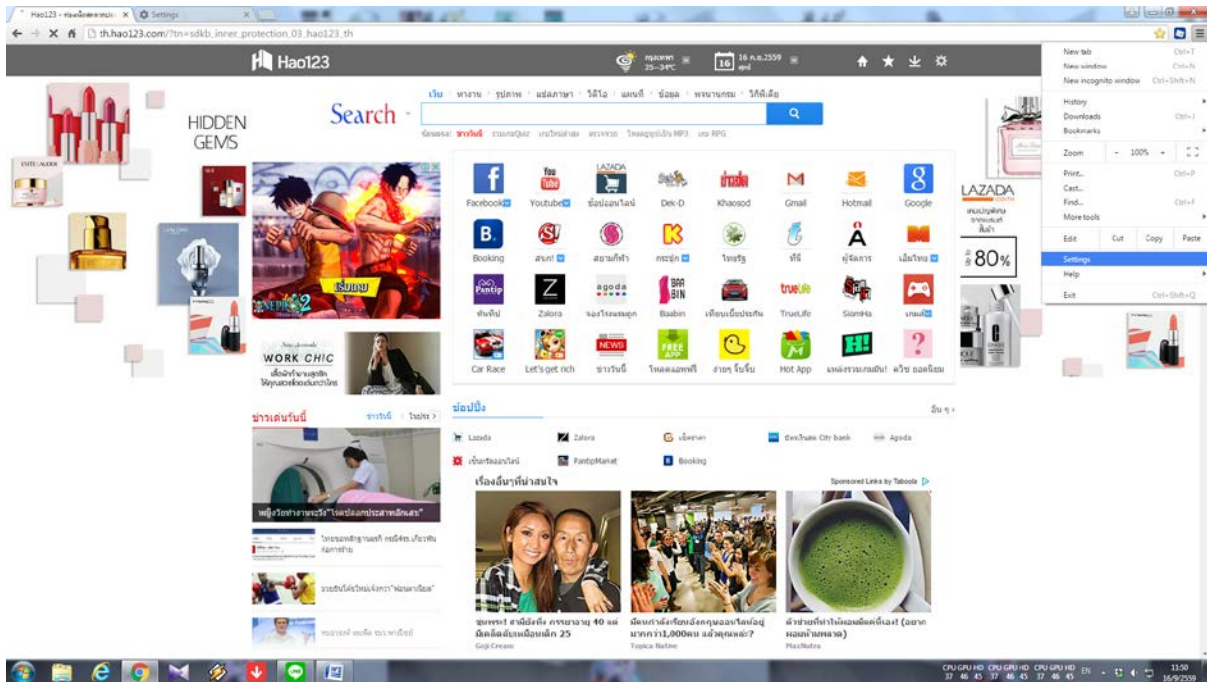

การตั้งค่าหน้าเพจจาก Google Chrome เป็นเว็บศูนย์ฯ dbts.swu.ac.th

ขั้นตอน

๑. คลิกที่ setting ด้านขวามือดั่งภาพ

2. เลือก set pages

3. กรอกชื่อเว็บ dbts.swu.ac.th

4. ลบหน้าเพจเดิมที่ถูกล๊อคไว้ คลิก X

5. คลิก ok เป็นอันเสร็จสิ้น ทดลองใช้งาน