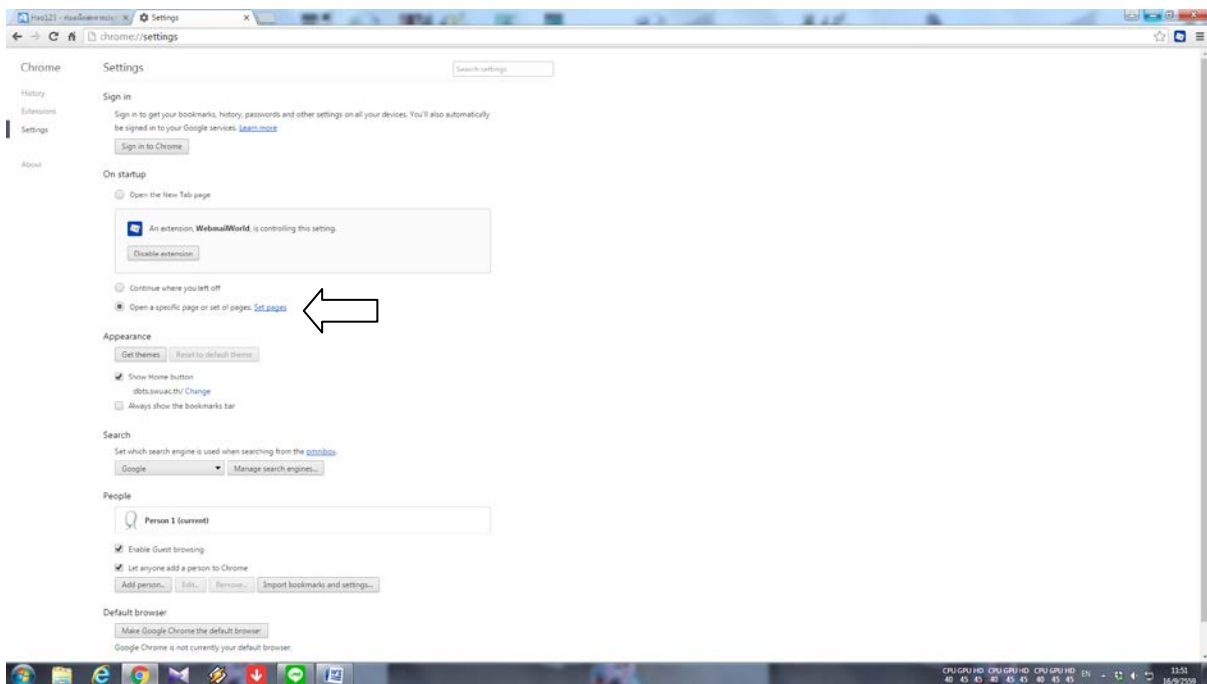

การตั้งค่าหน้าเพจจาก Google Chrome เป็นเว็บศูนย์ฯ dbts.swu.ac.th

ขั้นตอน

๑. คลิกที่ setting ด้านขวามือดั่งภาพ

2. เลือก set pages

3. กรอกชื่อเว็บ dbts.swu.ac.th

4. ลบหน้าเพจเดิมที่ถูกล๊อคไว้ คลิก X

5. คลิก ok เป็นอันเสร็จสิ้น ทดลองใช้งาน