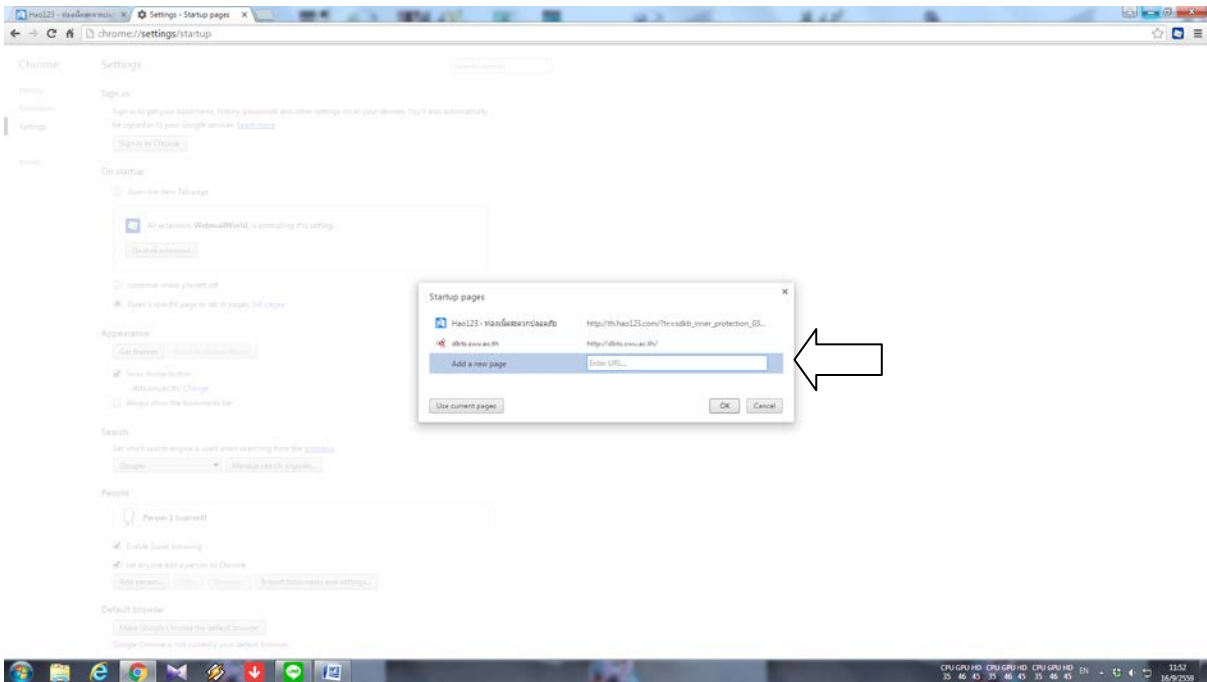

การตั้งค่าหน้าเพจจาก Google Chrome เป็นเว็บศูนย์ฯ dbts.swu.ac.th

ขั้นตอน

๑. คลิกที่ setting ด้านขวามือดั่งภาพ

2. เลือก set pages

3. กรอกชื่อเว็บ dbts.swu.ac.th

4. ลบหน้าเพจเดิมที่ถูกล๊อคไว้ คลิก X

5. คลิก ok เป็นอันเสร็จสิ้น ทดลองใช้งาน