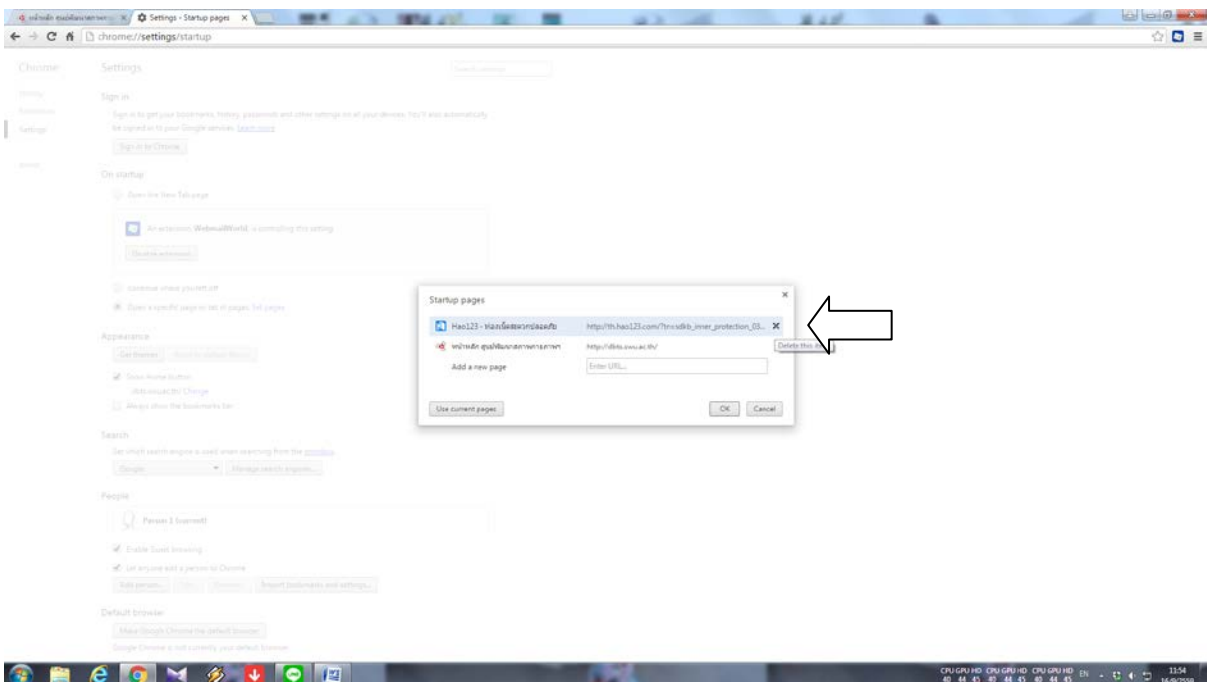

การตั้งค่าหน้าเพจจาก Google Chrome เป็นเว็บศูนย์ฯ dbts.swu.ac.th

ขั้นตอน

๑. คลิกที่ setting ด้านขวามือดั่งภาพ

2. เลือก set pages

3. กรอกชื่อเว็บ dbts.swu.ac.th

4. ลบหน้าเพจเดิมที่ถูกล๊อคไว้ คลิก X

5. คลิก ok เป็นอันเสร็จสิ้น ทดลองใช้งาน